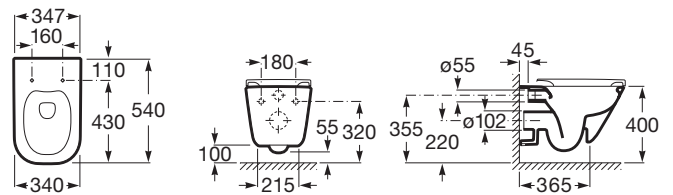

THE GAP

Vas WC suspendat, Rimless®

DIMENSIUNI

Lungime	350 mm
Lățime	540 mm
Înălțime	400 mm

CULORI ȘI FINISAJE

00 White

PRE (FĂRĂ TVA) (FĂRĂ TVA)

1.076,00 LEI

SCHIȚE TEHNICE

CARACTERISTICI

Formă: Pătrată

Fără margine

Produs durabil

Sistem de evacuare: Spălare cu jet de apă

Tip ieșire: Orizontală

Tip instalare: Suspendat

Tip margine: Rimless

COMPATIBIL CU

Capac WC din SUPRALIT®,
cu închidere lentă/soft-close
și cu sistem Easy Remove -
SQUARE

801472..B

CAPAC WC SLIM, CU
ÎNCHIDERE AMORTIZATĂ,
ALB, THE GAP

801472..3

Capac WC din SUPRALIT®,
cu sistem Easy Remove -
SQUARE

BASIC WC ONE COMPACT -
Rezervor compact
încastrat(8cm), mecanism cu
dubla acționare(4/2 - 4.5/3 -
6/3 L), cot ø 90/110, pentru
WC suspendat

890070120

Rezervor încastrat cu cadru
metalic pentru WC
suspendat cu mecanism
dubla descarcare